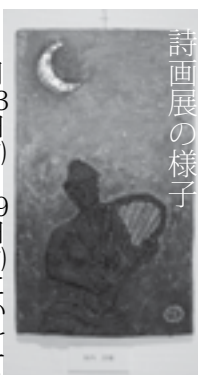

詩画展の様子

7月13日(月)〜19日(日)にかけて、関内にある画廊「楽」にて、恒例の詩画展が開かれた。「ひかり」というテーマで、画家たちと横浜詩人会の有志たちのコラボレーションとなる。

四方の壁一面に、額の絵の下にパネルの詩が置かれている。受付前の壁には垣内治雄氏の月夜に楽器をもつ人物の絵が飾られている。

田澤茂氏の三人の拝む地蔵のような人物象の絵に、壁淑子氏「ひかりに向かって」という詩が配置されていた。

中上哲夫会長の「その町を歩いていると／いつも酒に酔ったような気分になる／まるで船の上にあるような。」(冒頭部分引用)という詩も印象的だった。井上卓也氏の白シャツの青年像など、印象的な絵がいくつもあった。

(撮影・光富、小桜／文・光富)

詩画展の参加者

【画家】	【詩人】
田澤 茂	壁 淑子
水戸部千鶴	広瀬 弓
亀山治代	奥津さちよ
宮越 薫	大石規子
阿部智恵子	富永たか子
阿曾沼 明	山田玲子
真下典子	大鹿理恵
石田敏哉	佐藤 裕
原澤泰子	下川敬明
川村紫朗	中上哲夫
藤原厚子	今泉協子
田中和子	日野 零
品川成明	村上亨子
生方純一	川端 進
白井洋子	荒船健次
岩崎美代子	佐伯多美子
井上卓也	荻 悦子
辻 富佐美	小桜ゆみ
浅野康則	油本達夫
野地暎人	疋田 澄
村杉哲子	菅野真砂
續橋 守	黒岩 隆
渡辺幸子	梅津弘子
小沢澄子	中山直子
藤原勤一	うめだけんさく
高根沢晋也	日野 零
鈴木知子	森口祥子
奥山幸子	方喰あい子
岩淵ケイ子	いだむつつき
高橋明子	保高一夫
岡本早智子	小林妙子
上原さつき	光富郁埜
石田晴子	椿原頌子
垣内治雄	田中裕子